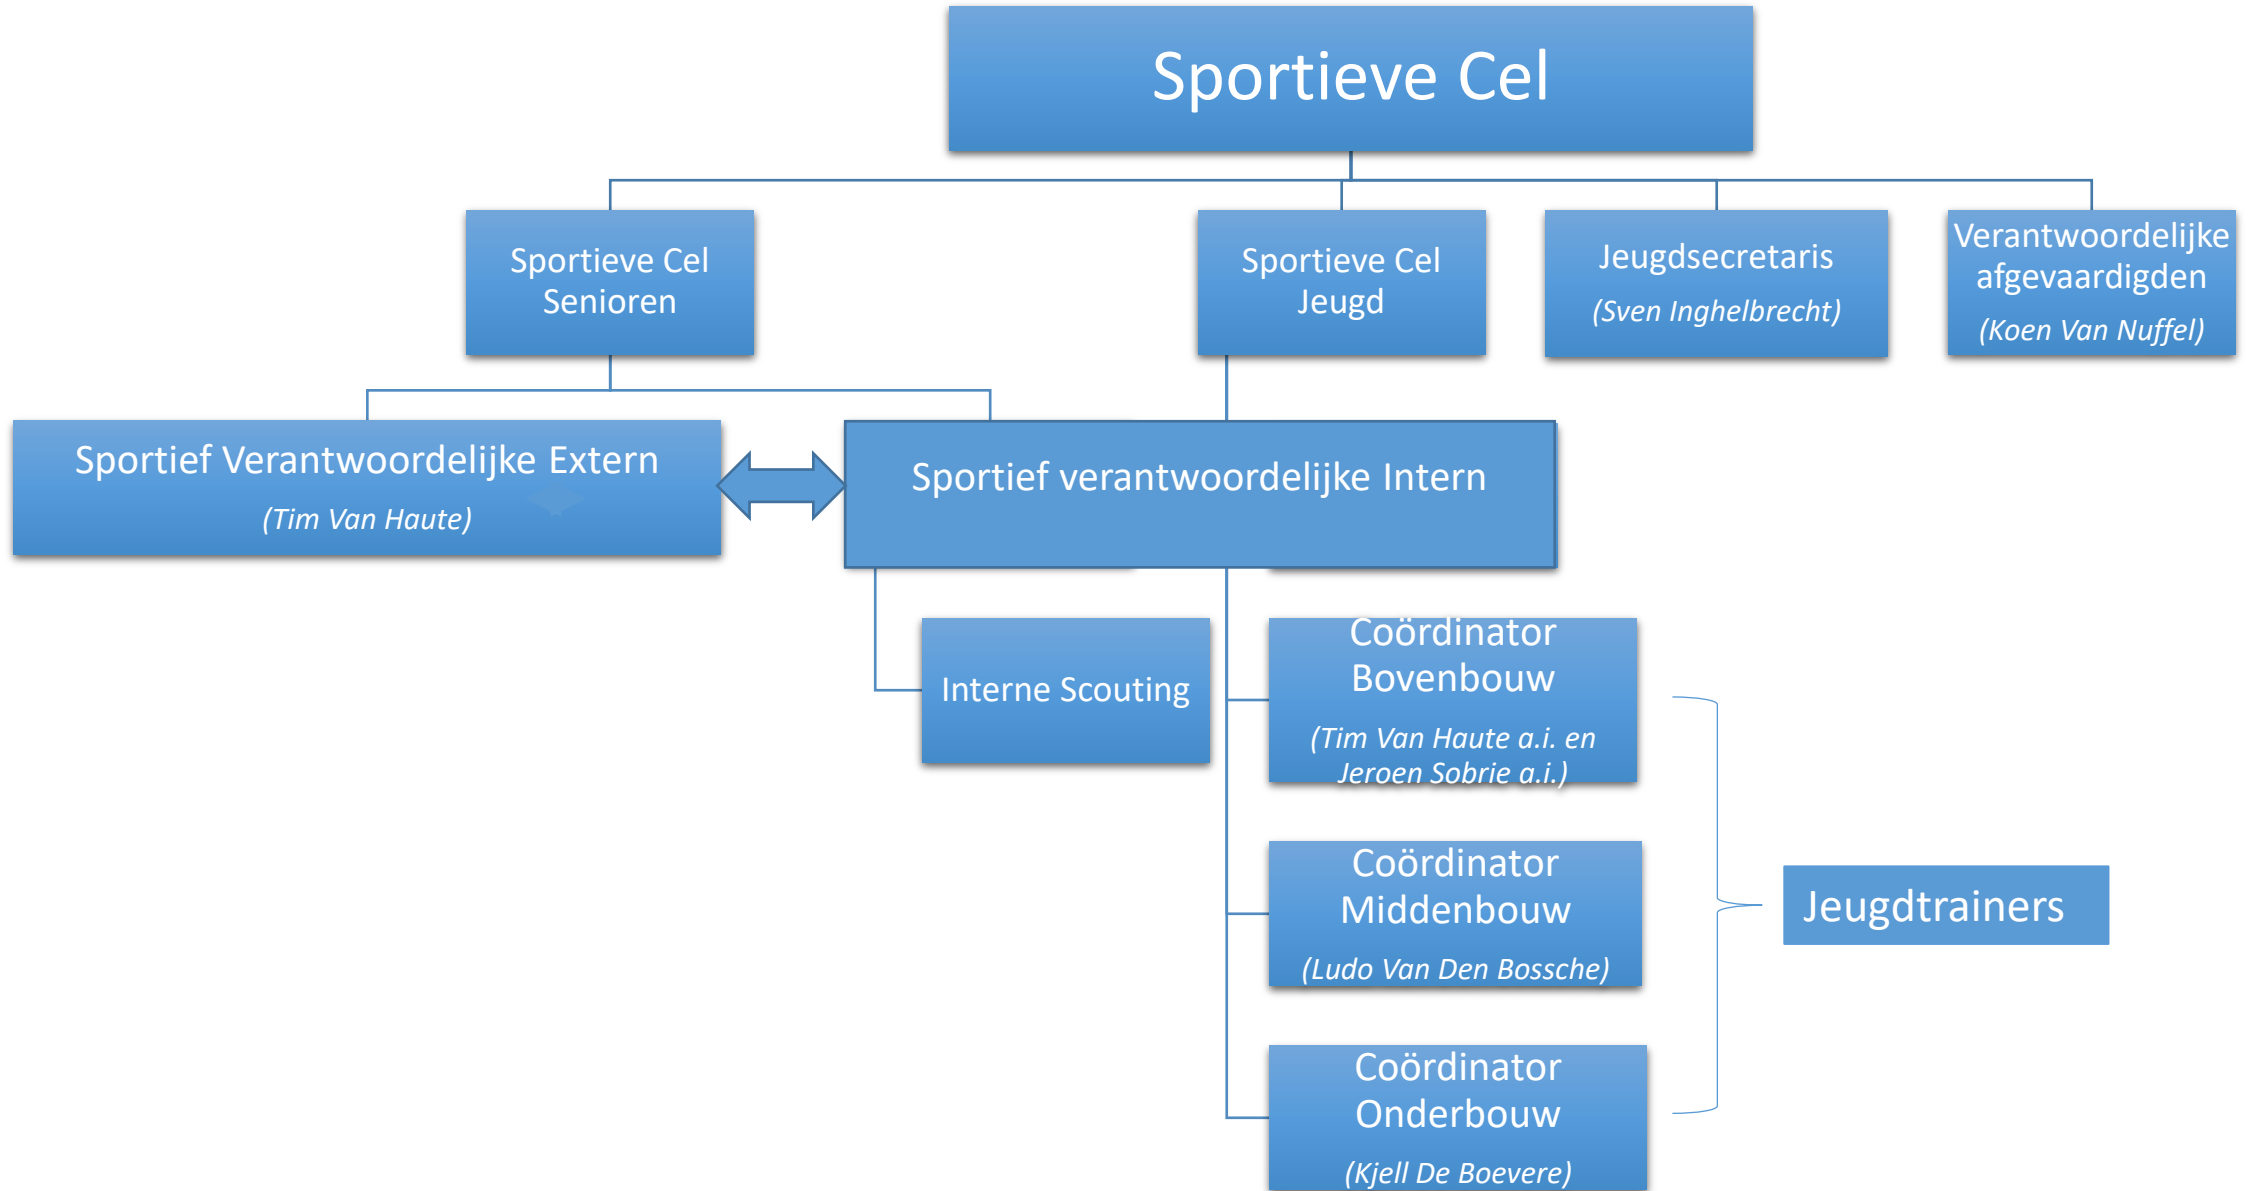

Sportieve Cel